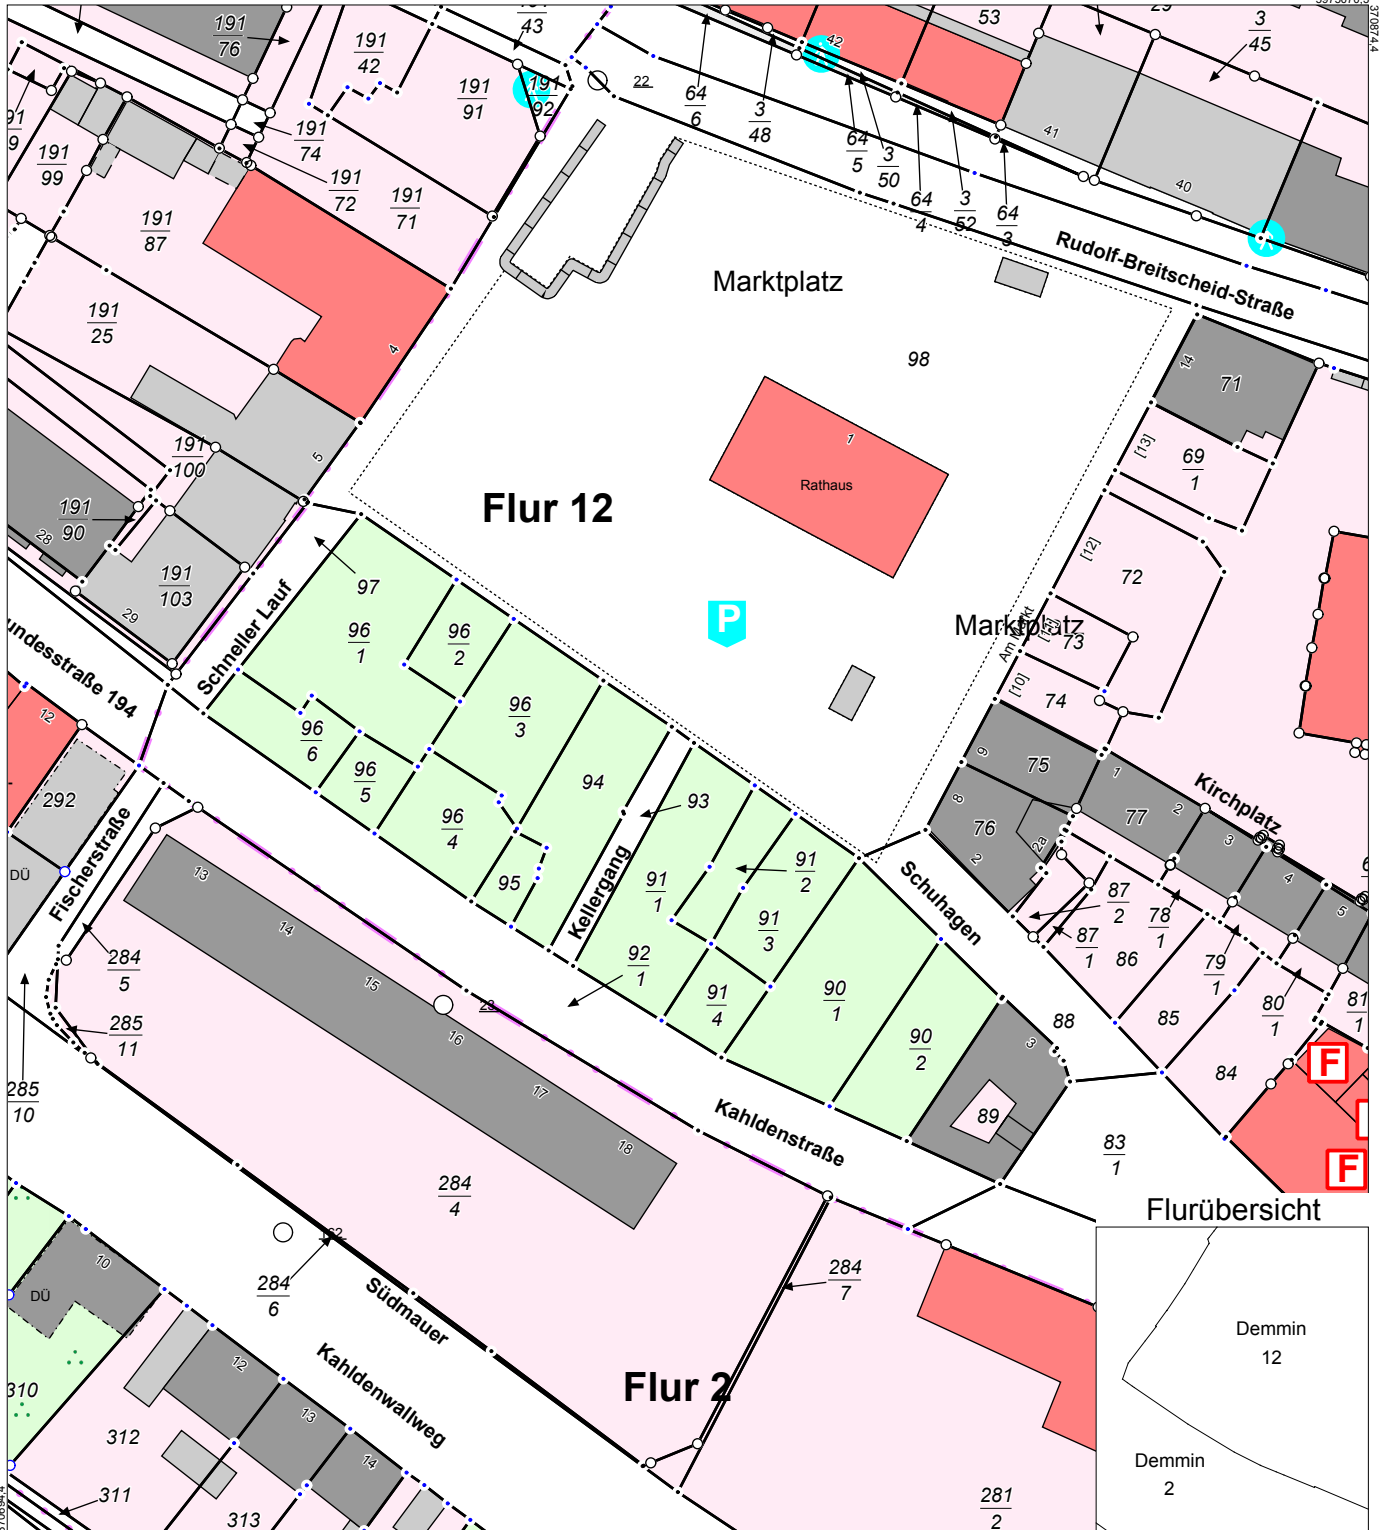

Flurstück: 91/1 und andere  
Flur: 12  
Gemarkung: Demmin

Gemeinde: Demmin, Hansestadt  
Kreis: Landkreis Meckl. Seenplatte  
Lage:

© Vermessungs- und Geoinformationsbehörden Mecklenburg-Vorpommern  
Vervielfältigung, Weiterverarbeitung, Umwandlung, Weitergabe an Dritte oder Veröffentlichung bedarf der Zustimmung der zuständigen Vermessungs- und Geoinformationsbehörde. Davon ausgenommen sind Verwendungen zu innerdienstlichen Zwecken oder zum eigenen, nicht gewerblichen Gebrauch (§ 34 Abs. 1 GeoVermG M-V). Der Gebäudebestand wurde örtlich nicht überprüft. Die Darstellungen sind u.a. aus der Digitalisierungsgrundlage abgeleitet und weisen daher Ungenauigkeiten auf. Die Karte ist somit nur bedingt für technische Anforderungen geeignet.

0 10 20 30 40 Meter  
Maßstab 1:1000